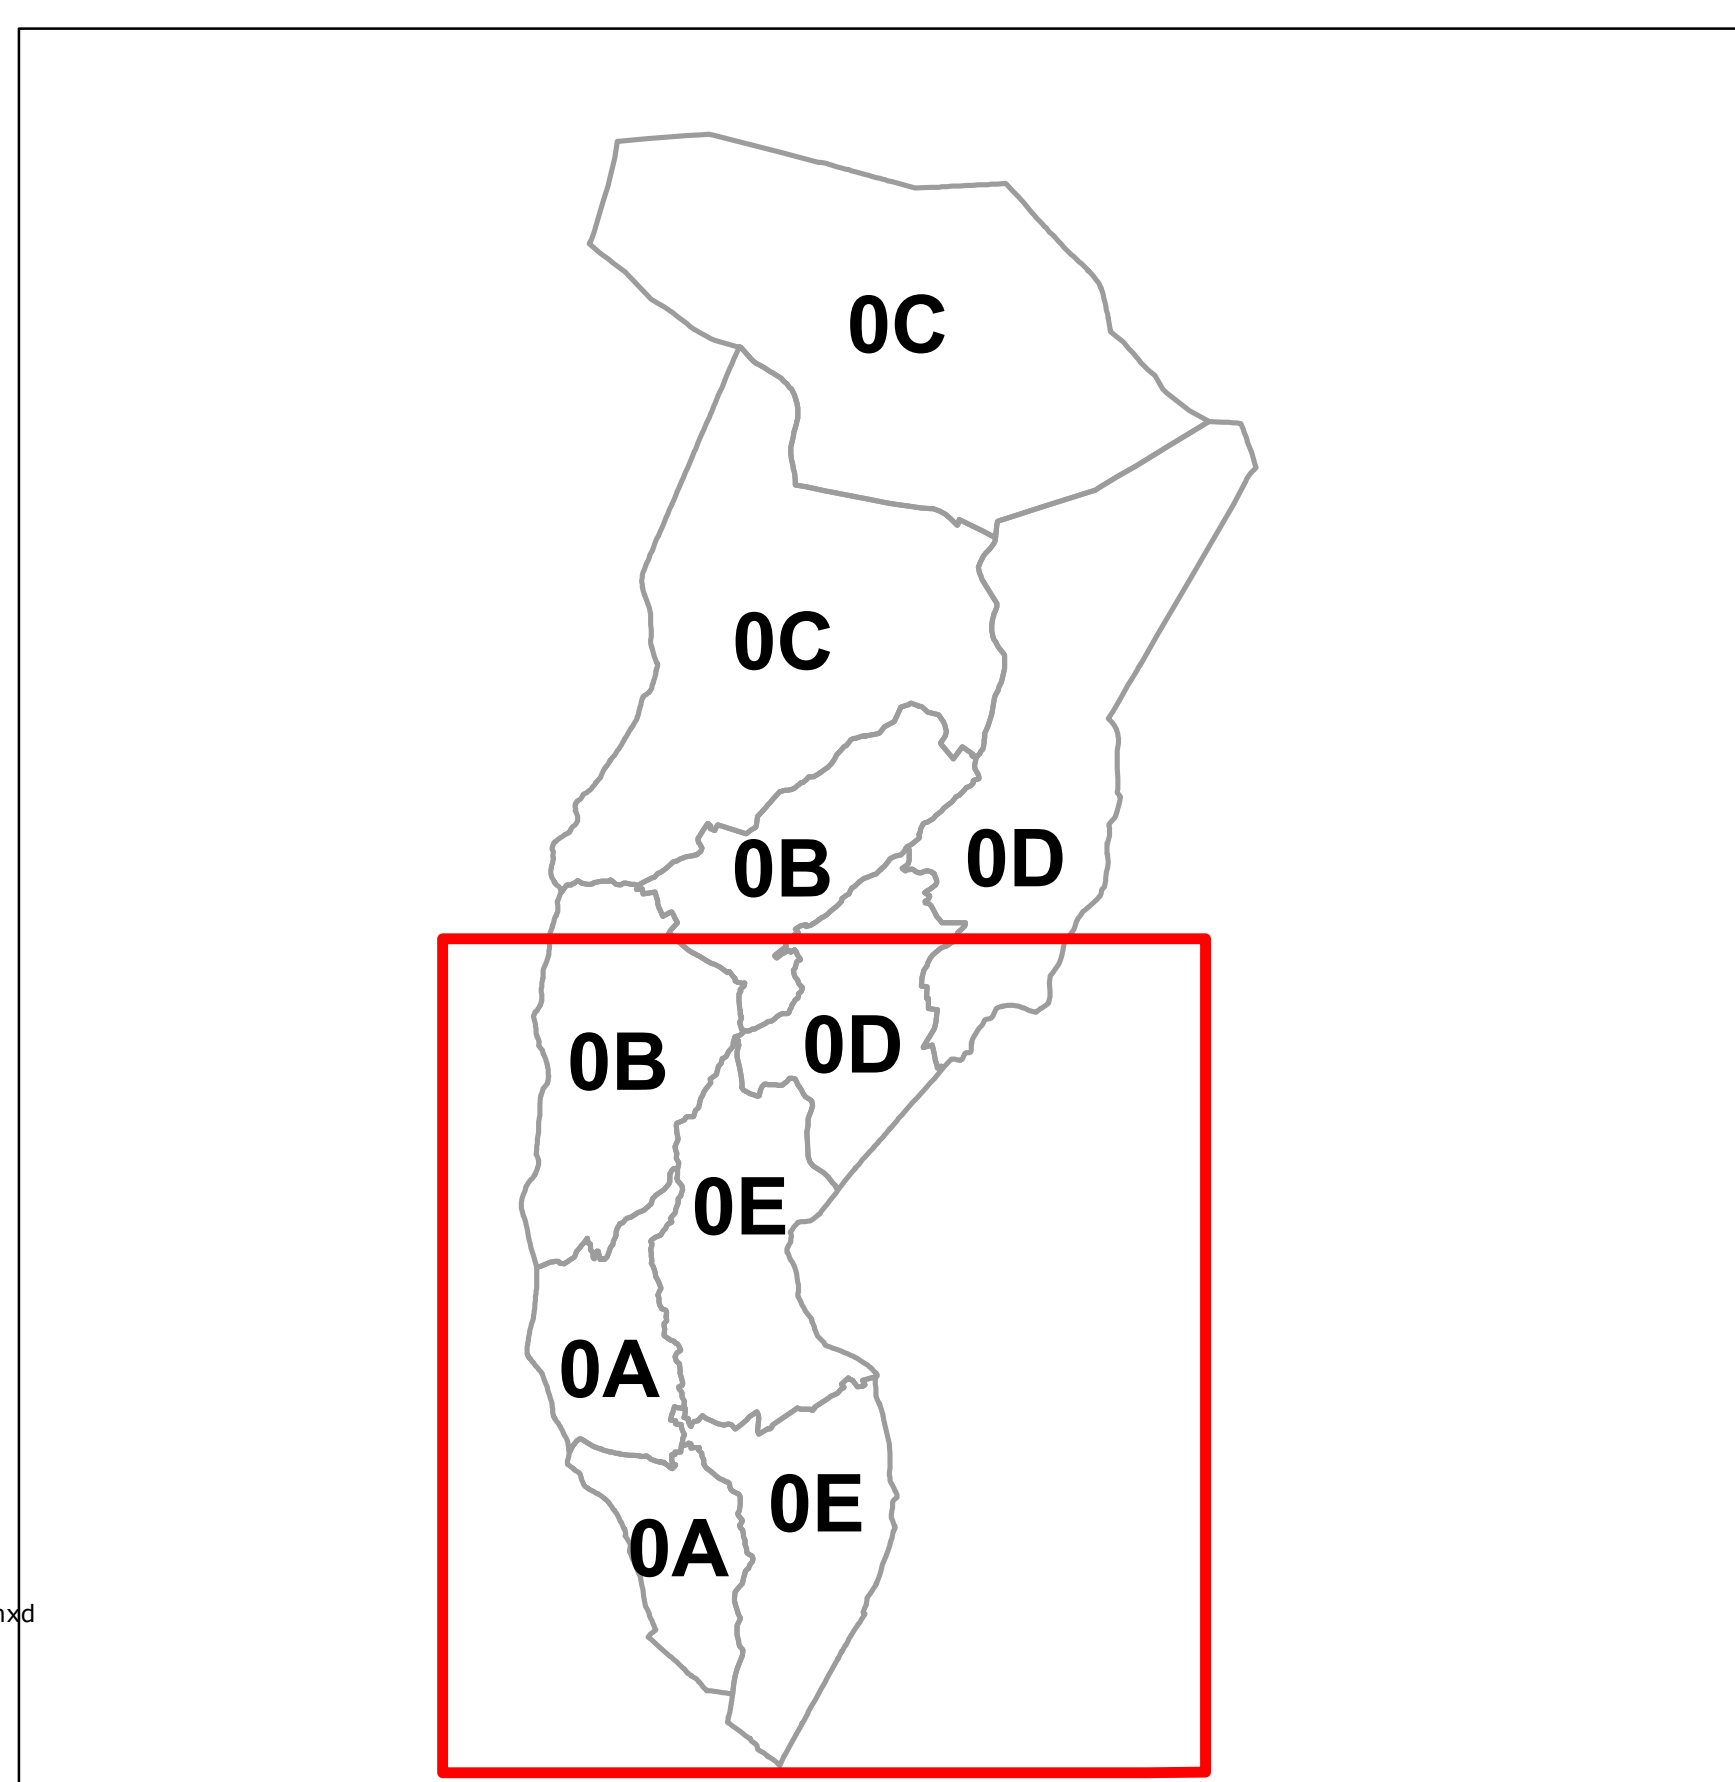

Echelle pour une mise en page en A0: 1:6 000

COMMUNE DE
LAVAL

REGLEMENTATION DE BOISEMENT
CARTE DES PERIMETRES

Carte approuvée par la Commission Communale d'Aménagement Foncier du 30/01/2015
Carte approuvée par le Conseil Municipal du 24/05/2016
Carte approuvée par la Commission Permanente du Conseil Départemental de l'Isère du 16/09/2016

Le Président: Mme BAUVIER Le Secrétaire: M. MONTANIER Le Maire: M. EYRAUD

LEGENDE	
	Périmètre libre
	Périmètre réglementé
	Périmètre interdit